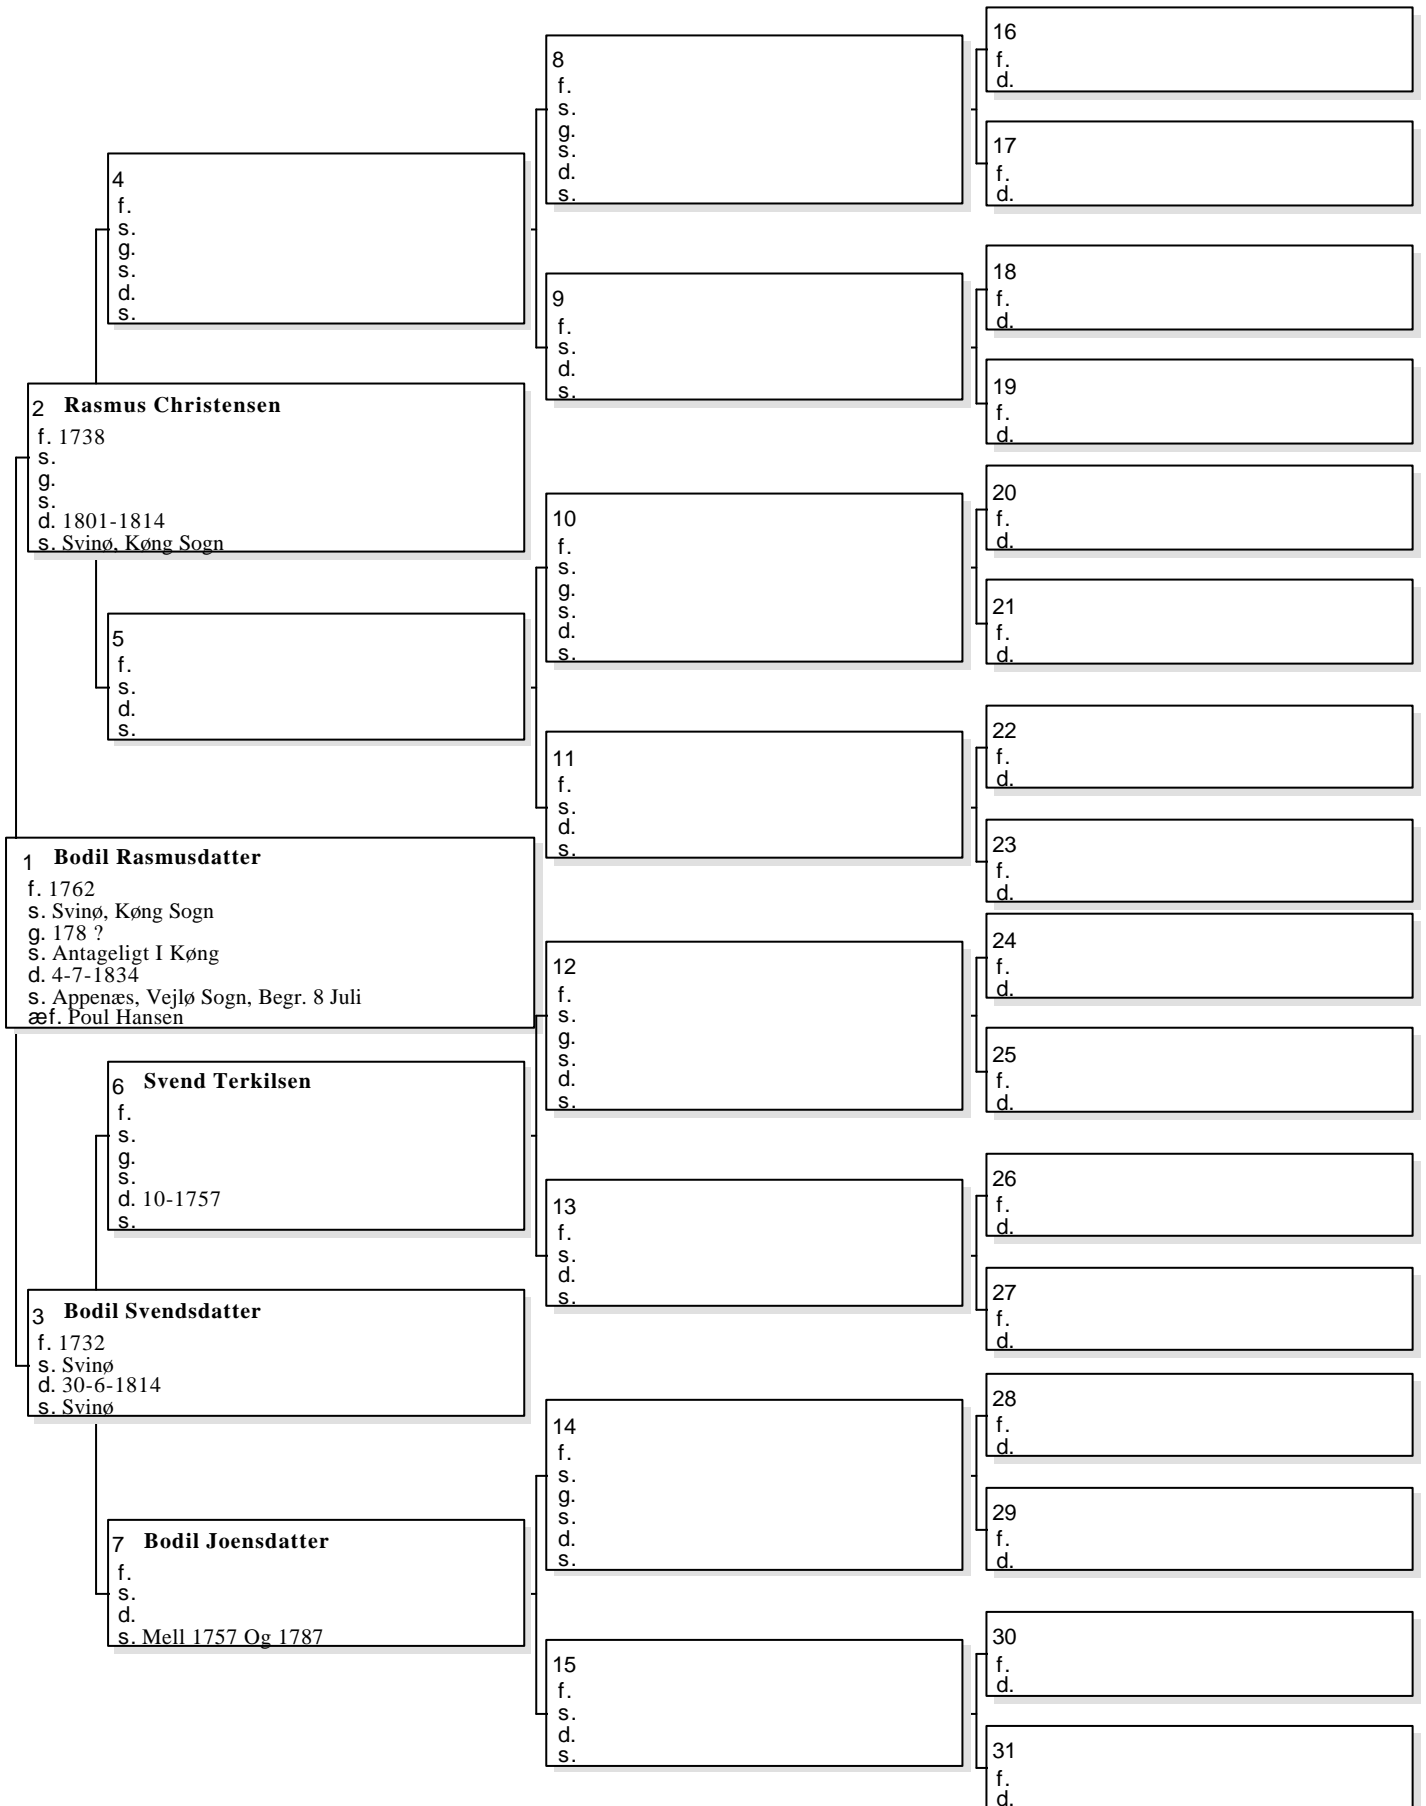

Billedanetavle for Hans Henrik Hornemann Hansen

Hans Henrik Hornemann

Johanne Hansdatter

Lars Johannes Hansen

Hansine Caroline Hansen

Hans Henrik H Hansen

Anetavle for Hans Henrik Hornemann Hansen

1

Nr. 1 på denne tavle er den samme som nr. 1 på tavle nr. 1

Tavle nr. 1

Anetavle for Poul Hansen

Nr. 1 på denne tavle er den samme som nr. 26 på tavle nr. 1

Tavle nr. 2

Anetavle for Bodil Rasmusdatter

Nr. 1 på denne tavle er den samme som nr. 27 på tavle nr. 1

Tavle nr. 3

Anetavle for Anders Jensen

Nr. 1 på denne tavle er den samme som nr. 28 på tavle nr. 1

Tavle nr. 4

Anetavle for Mette Marie Rasmussen

Nr. 1 på denne tavle er den samme som nr. 31 på tavle nr. 1

Tavle nr. 5