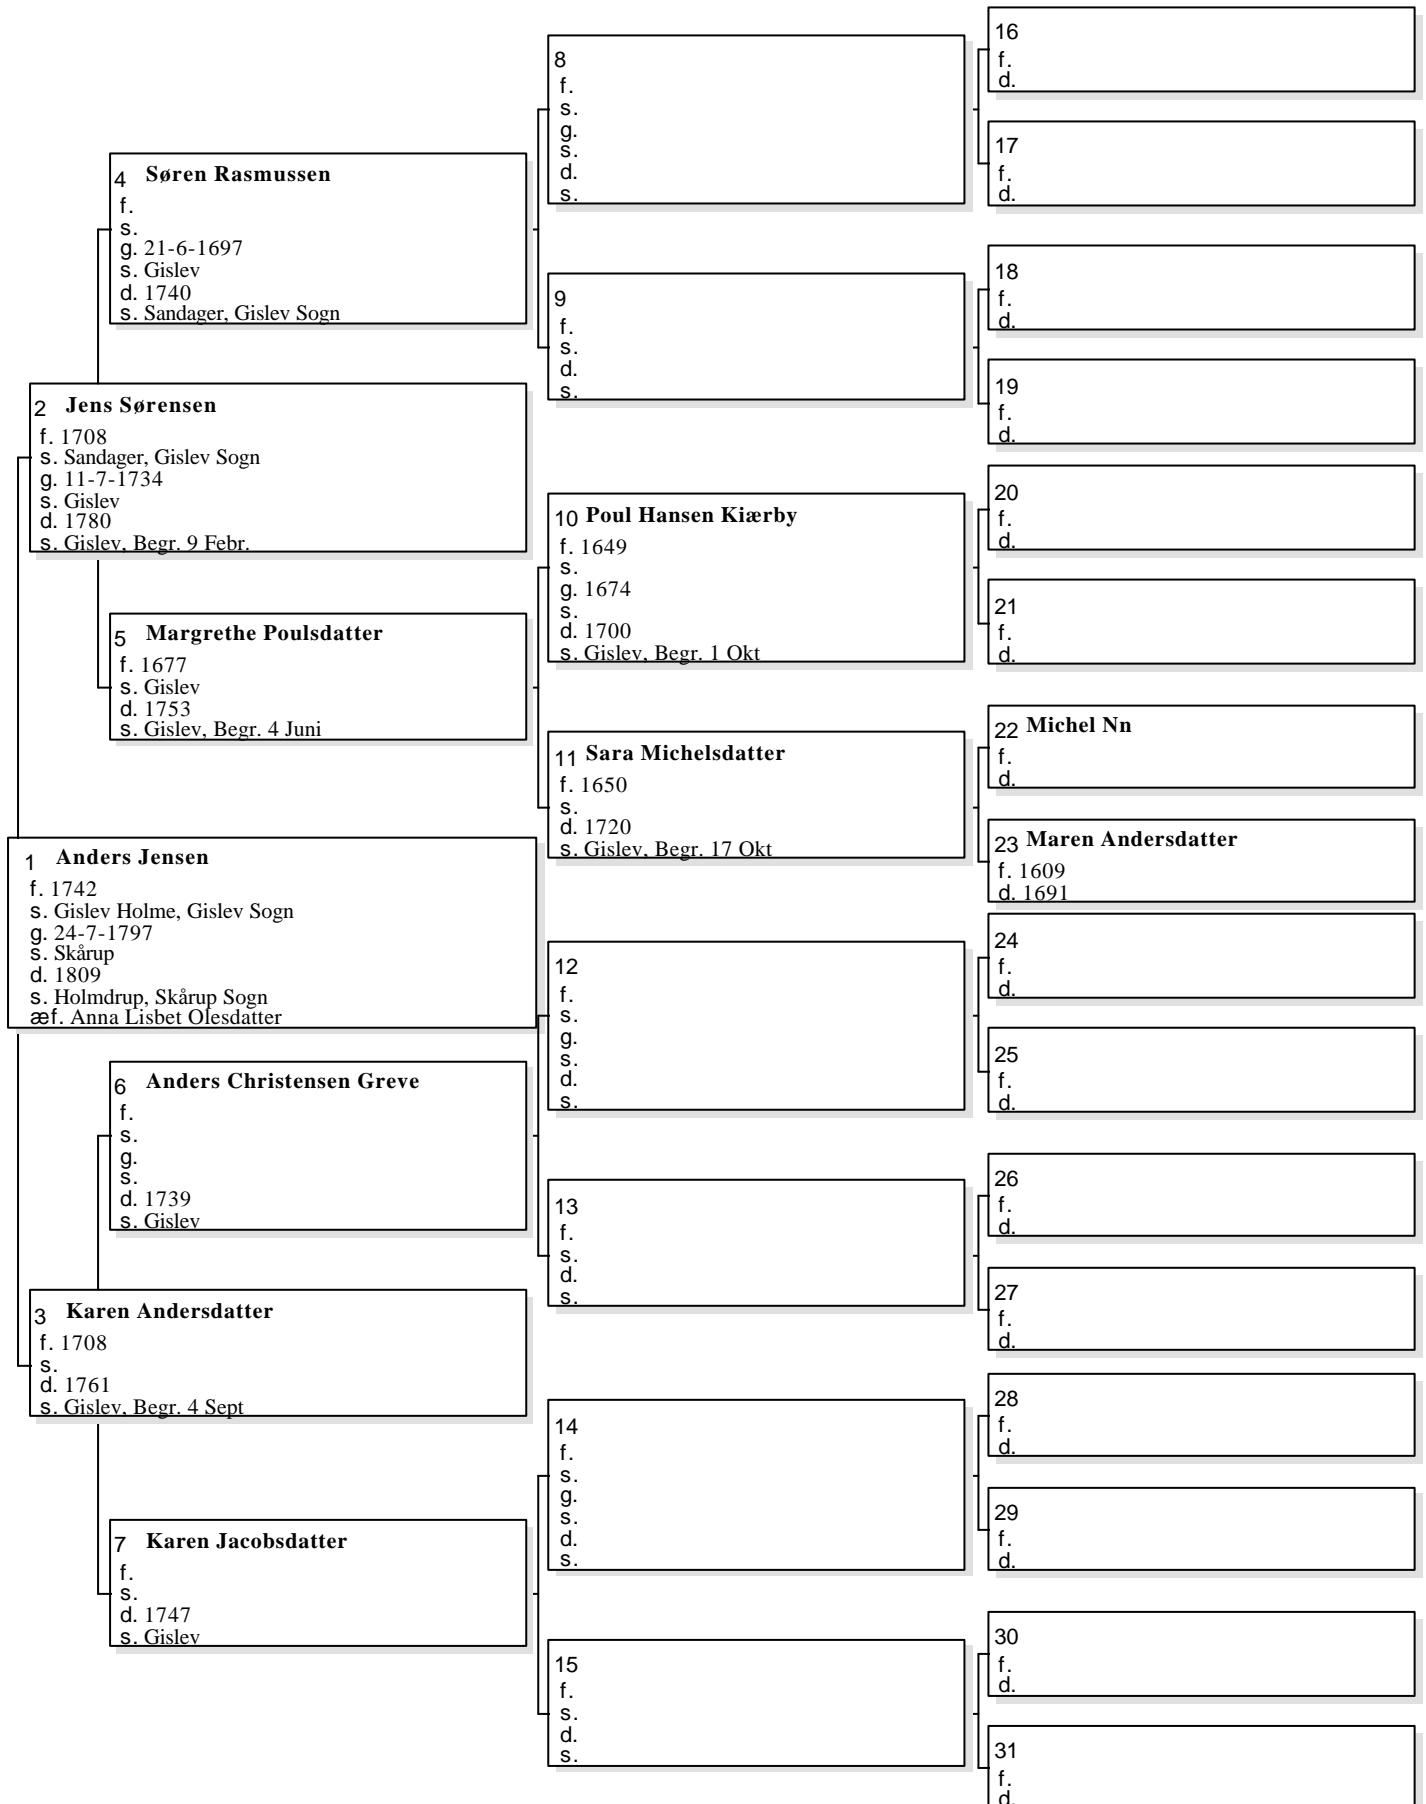

Billedanetavle for Hans Henrik Hornemann Hansen

Hans Henrik Hornemann

Johanne Hansdatter

Lars Johannes Hansen

Hansine Caroline Hansen

Hans Henrik H Hansen

Anetavle for Hans Henrik Hornemann Hansen

1

Nr. 1 på denne tavle er den samme som nr. 1 på tavle nr. 1

Tavle nr. 1

Anetavle for Poul Hansen

Nr. 1 på denne tavle er den samme som nr. 26 på tavle nr. 1

Tavle nr. 2

Anetavle for Bodil Rasmusdatter

Nr. 1 på denne tavle er den samme som nr. 27 på tavle nr. 1

Tavle nr. 3

Anetavle for Anders Jensen

Nr. 1 på denne tavle er den samme som nr. 28 på tavle nr. 1

Tavle nr. 4

Anetavle for Mette Marie Rasmussen

Nr. 1 på denne tavle er den samme som nr. 31 på tavle nr. 1

Tavle nr. 5