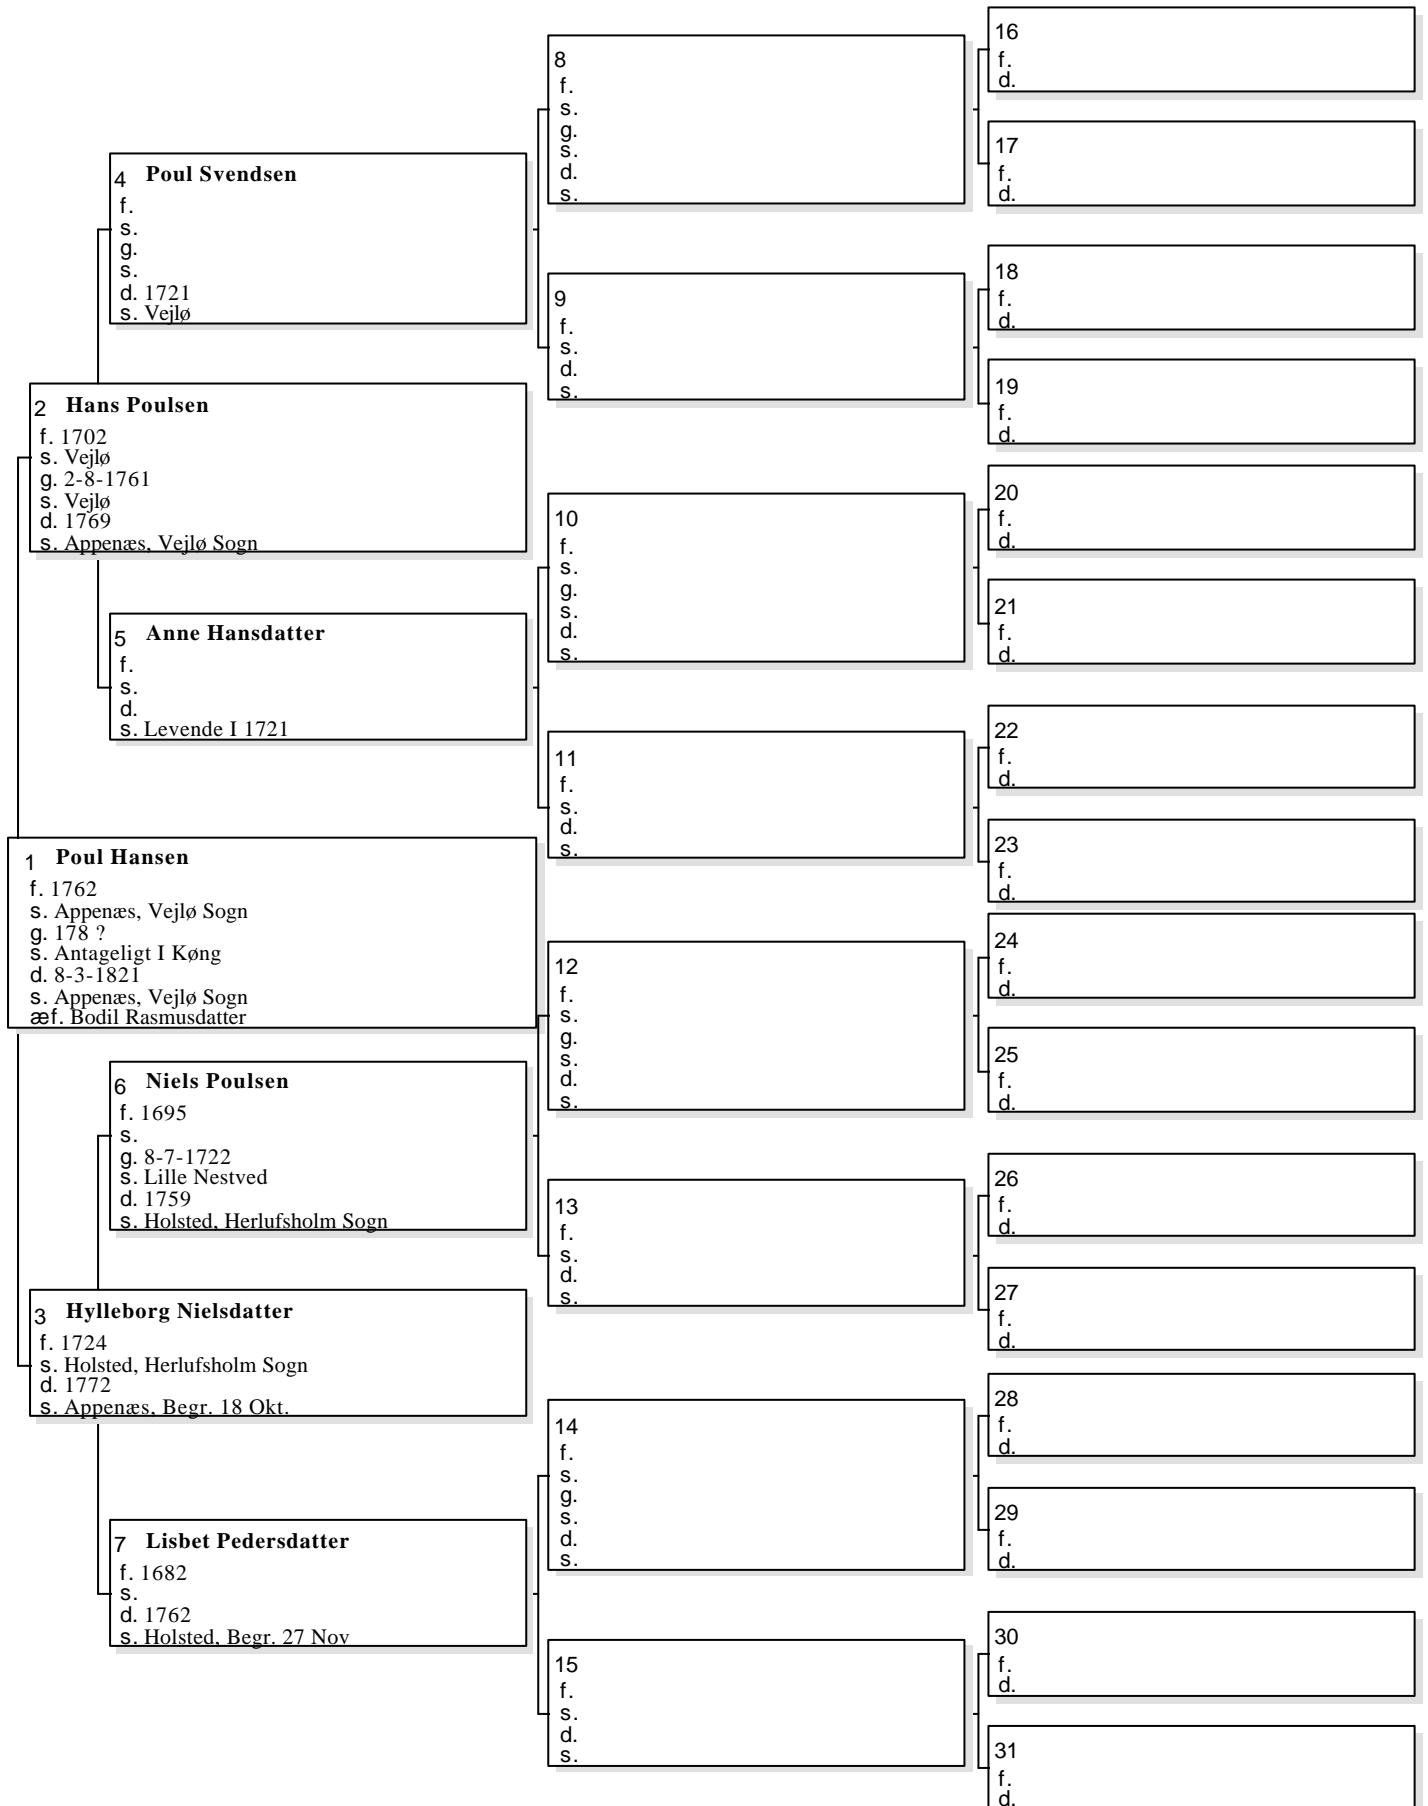

Billedanetavle for Hans Henrik Hornemann Hansen

Hans Henrik Hornemann

Johanne Hansdatter

Lars Johannes Hansen

Hansine Caroline Hansen

Hans Henrik H Hansen

Anetavle for Hans Henrik Hornemann Hansen

1

Nr. 1 på denne tavle er den samme som nr. 1 på tavle nr. 1

Tavle nr. 1

Anetavle for Poul Hansen

Nr. 1 på denne tavle er den samme som nr. 26 på tavle nr. 1

Tavle nr. 2

Anetavle for Bodil Rasmusdatter

Nr. 1 på denne tavle er den samme som nr. 27 på tavle nr. 1

Tavle nr. 3

Anetavle for Anders Jensen

Nr. 1 på denne tavle er den samme som nr. 28 på tavle nr. 1

Tavle nr. 4

Anetavle for Mette Marie Rasmussen

Nr. 1 på denne tavle er den samme som nr. 31 på tavle nr. 1

Tavle nr. 5