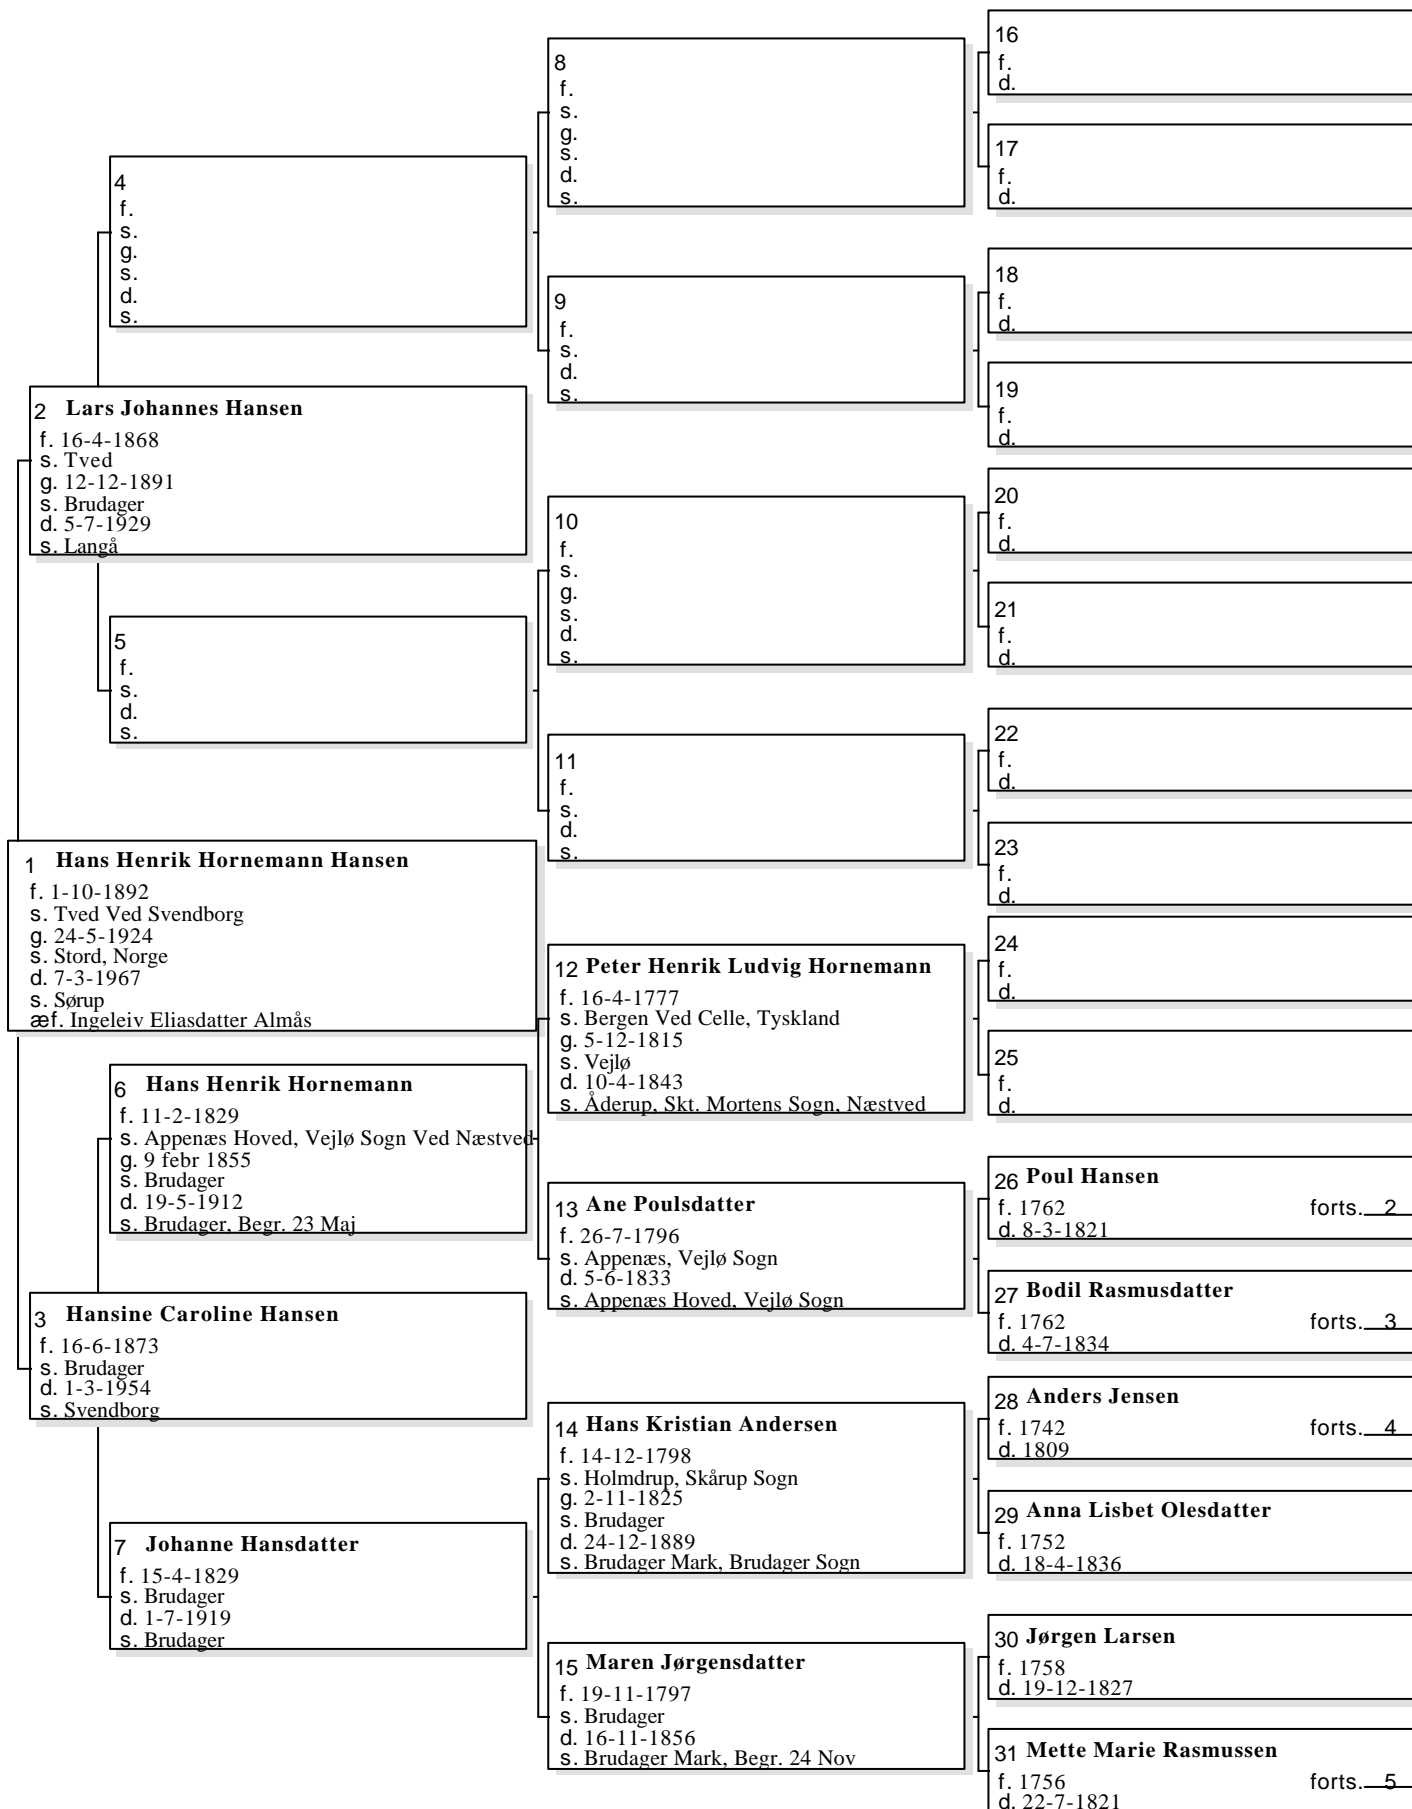

Billedanetavle for Hans Henrik Hornemann Hansen

Hans Henrik Hornemann

Johanne Hansdatter

Lars Johannes Hansen

Hansine Caroline Hansen

Hans Henrik H Hansen

Anetavle for Hans Henrik Hornemann Hansen

1

Nr. 1 på denne tavle er den samme som nr. 1 på tavle nr. 1

Tavle nr. 1

Anetavle for Poul Hansen

Nr. 1 på denne tavle er den samme som nr. 26 på tavle nr. 1

Tavle nr. 2

Anetavle for Bodil Rasmusdatter

Nr. 1 på denne tavle er den samme som nr. 27 på tavle nr. 1

Tavle nr. 3

Anetavle for Anders Jensen

Nr. 1 på denne tavle er den samme som nr. 28 på tavle nr. 1

Tavle nr. 4

Anetavle for Mette Marie Rasmussen

Nr. 1 på denne tavle er den samme som nr. 31 på tavle nr. 1

Tavle nr. 5