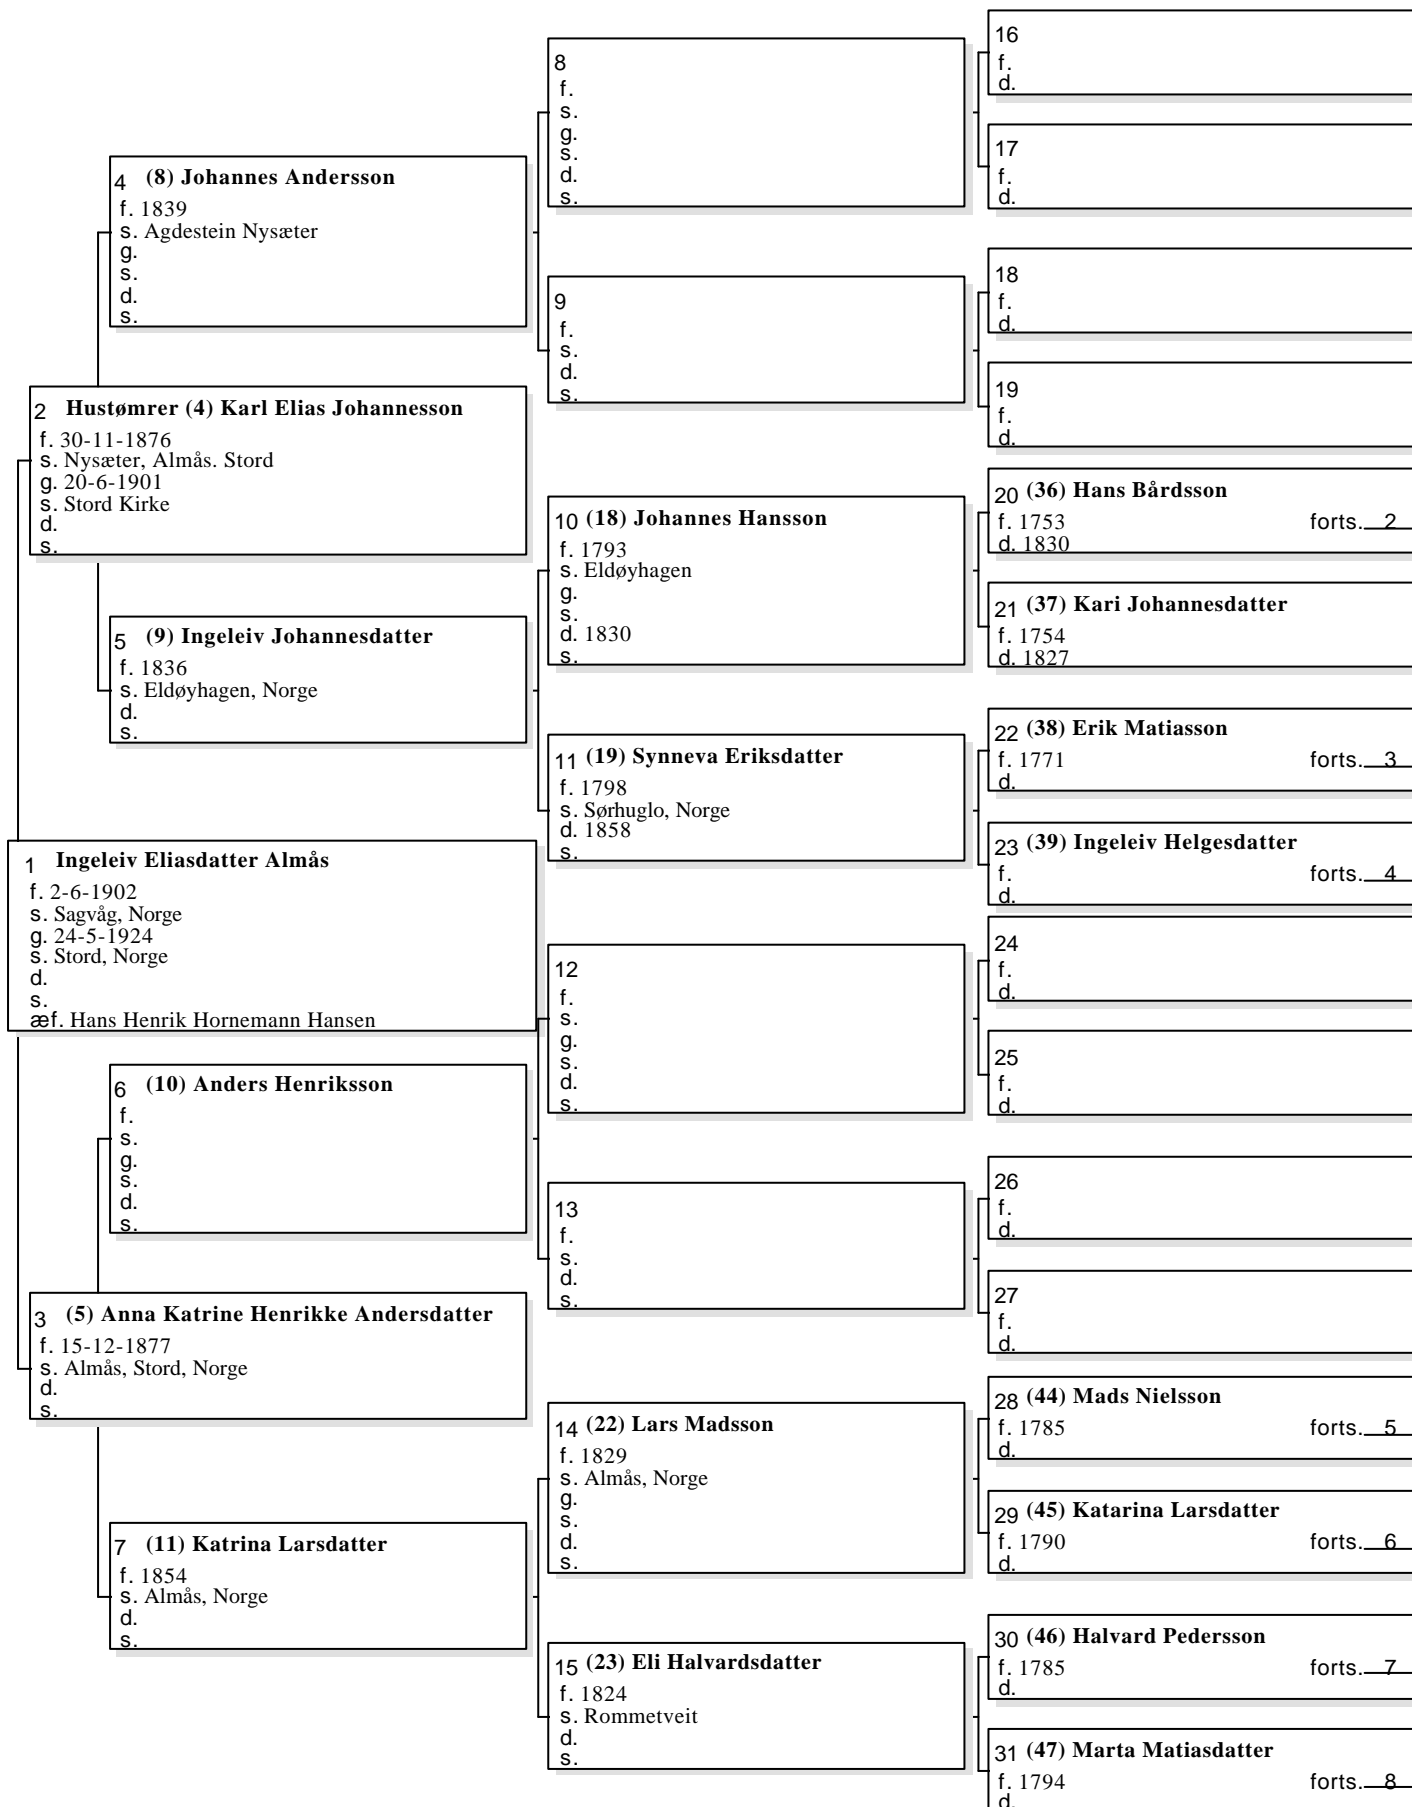

Billedanetavle for Ingeleiv Eliasdatter Almås

Anetavle for Ingeleiv Eliasdatter Almås

1

Nr. 1 på denne tavle er den samme som nr. 1 på tavle nr. 1

Tavle nr. 1

Anetavle for (38) Erik Matiasson

Nr. 1 på denne tavle er den samme som nr. 22 på tavle nr. 1

Tavle nr. 3

Anetavle for (39) Ingeleiv Helgesdatter

Nr. 1 på denne tavle er den samme som nr. 23 på tavle nr. 1

Tavle nr. 4

Anetavle for (44) Mads Nielsson

Nr. 1 på denne tavle er den samme som nr. 28 på tavle nr. 1

Tavle nr. 5

Anetavle for (46) Halvard Pedersson

Nr. 1 på denne tavle er den samme som nr. 30 på tavle nr. 1

Tavle nr. 7

Anetavle for (47) Marta Matiasdatter

Nr. 1 på denne tavle er den samme som nr. 31 på tavle nr. 1

Tavle nr. 8

Anetavle for (519) Anna Hansdatter (g1706 d1730)

Nr. 1 på denne tavle er den samme som nr. 23 på tavle nr. 5

Tavle nr. 10

Anetavle for (754) Peder Eriksson

Nr. 1 på denne tavle er den samme som nr. 18 på tavle nr. 8